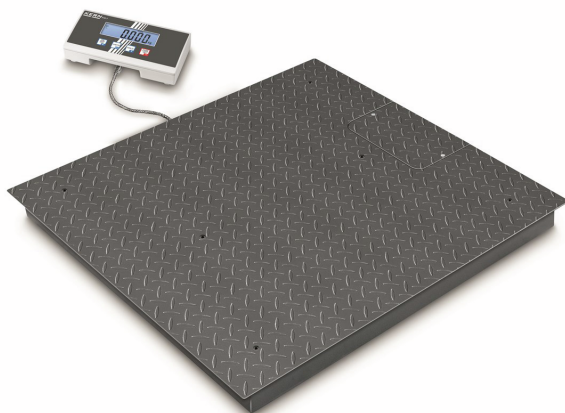

KERN BIC 1T-4

KERN

Vloerweegschaal met hoge resolutie met 2×3000 [d] en uitstekende prijs-kwaliteit-verhouding

Categorie

Merk	KERN
Productcategorie	Industrieweegschaale
Productgroep	Vloerweegschaal
Productfamilie	BIC

Meetsysteem

Bauart der Waage	Multibereik-weegschaal
Aantal weegbereiken	2
Weegsysteem	Rekmeetstrip
Weegbereik [Max]	600 kg; 1500 kg
Afleesbaarheid [d]	0,2 kg; 0,5 kg
Resolutie	3.000, 3.000
Linearisatie	± 0,6 kg; 1,5 kg
Reproduceerbaarheid	0,2 kg; 0,5 kg
Tarrabereik	-1500 kg
Vooraf ingestelde eenheid	kg
Eenheden	kg lb
Justermogelijkheden	Justering met extern gewicht
Aanbevolen justergewicht	1500 kg (M1)
Inslingertijd	2 s
Opwarmtijd	10 min; 10 min
Excentrische belasting bij 1/3 [Max]	1 kg; 2,5 kg
Maximale kruip (15 minuten)	2 kg
Maximale kruip (30 minuten)	4 kg
Weegcel type	KELI SQB
Weegcel - verbinding	4-draads

Approval

CE-teken	✓
----------	---

Scherm

Type display	LCD
Scherm type	LCD
Scherm achtergrondverlichting	✓
Scherm cijferhoogte	25 mm

Ontwerp

Afmetingen (B×D×H)	1200×1500×108 mm
Afmetingen afleesinrichting (B×D×H)	235×114×51 mm
Afmetingen weegplateau (B×D×H)	1200×1500×108 mm
Materiaal	staal, gelakt
Materiaal displaybehuizing	Kunststoffen
Materiaal weegoppervlak	staal met poedercoating
Materiaal plateau	staal, gepoedercoat
Afmetingen weegoppervlak (B×D)	1200×1500 mm
Kabellengte	5 m
Afleesinrichting kabellengte	5 m
Toegestane afleesinrichting-kabellengte [Max]	15 m
Materiaal meetcel(len)	staal
Meetcellen - aantal	4
Stelschroeven verstelbaar	✓

KERN BIC 1T-4

KERN

Vloerweegschaal met hoge resolutie met 2×3000 [d] en uitstekende prijs-kwaliteit-verhouding

Plug-in voedingseenheid / adapter voor landen - optioneel	EURO AUS UK US
Batterij	4×1.5 V AA
Type batterij/accu	Alkali(-mangaan)
Batterijaansluiting	Pad + Veer
Batterij oplaadtijd	60 h